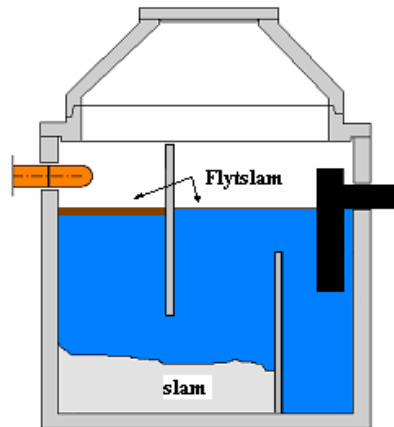

NYHET DC Slamavskiljare 5 Personer

- Effektiv avskiljning
- P-märkt
- Funktionsprovad
- Enkel montering
- Ny teknik

Tryck för mer information

DC Slamavskiljare för 15 – 150 personer

Byggs med standardringar upptill Ø 3500 diameter.